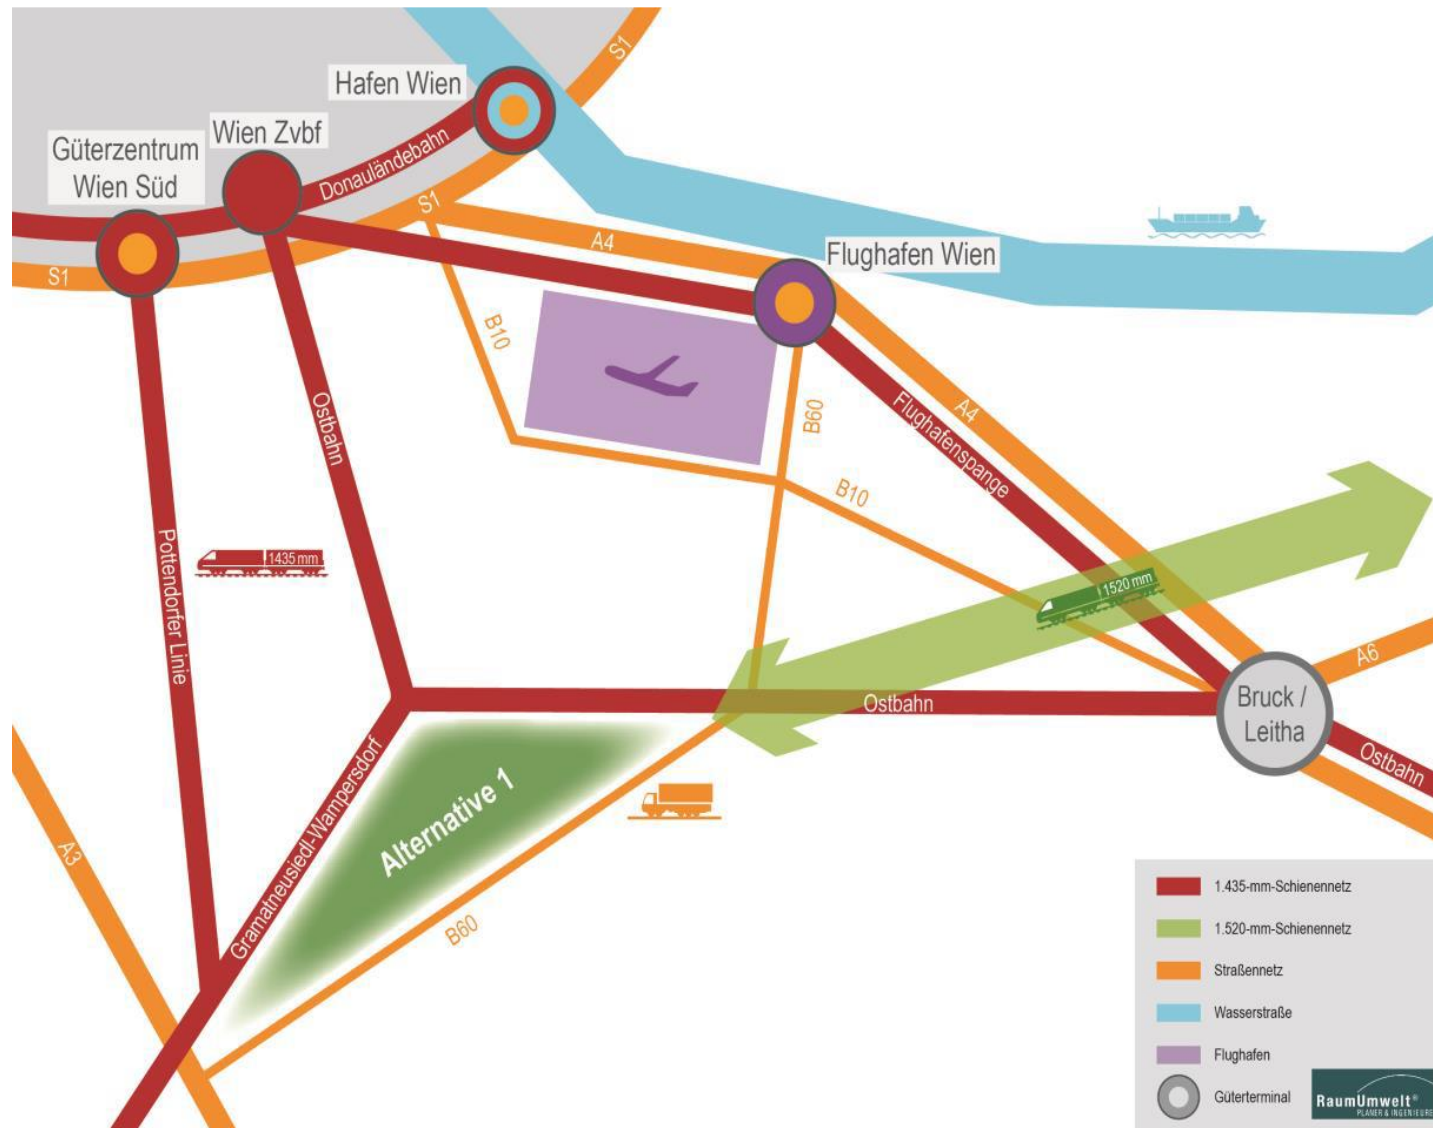

• Standortalternative 1:

Südwestlich gelegen, mit den betroffenen Gemeinden

- .) Reisenberg
- .) Mitterndorf a.d. Fischa
- .) Gramatneusiedl
- .) Götzendorf

Eingegrenzt von der Bahnstrecke Gramatneusiedl-Wampersdorf im Nordwesten, der Ostbahn und der B60.