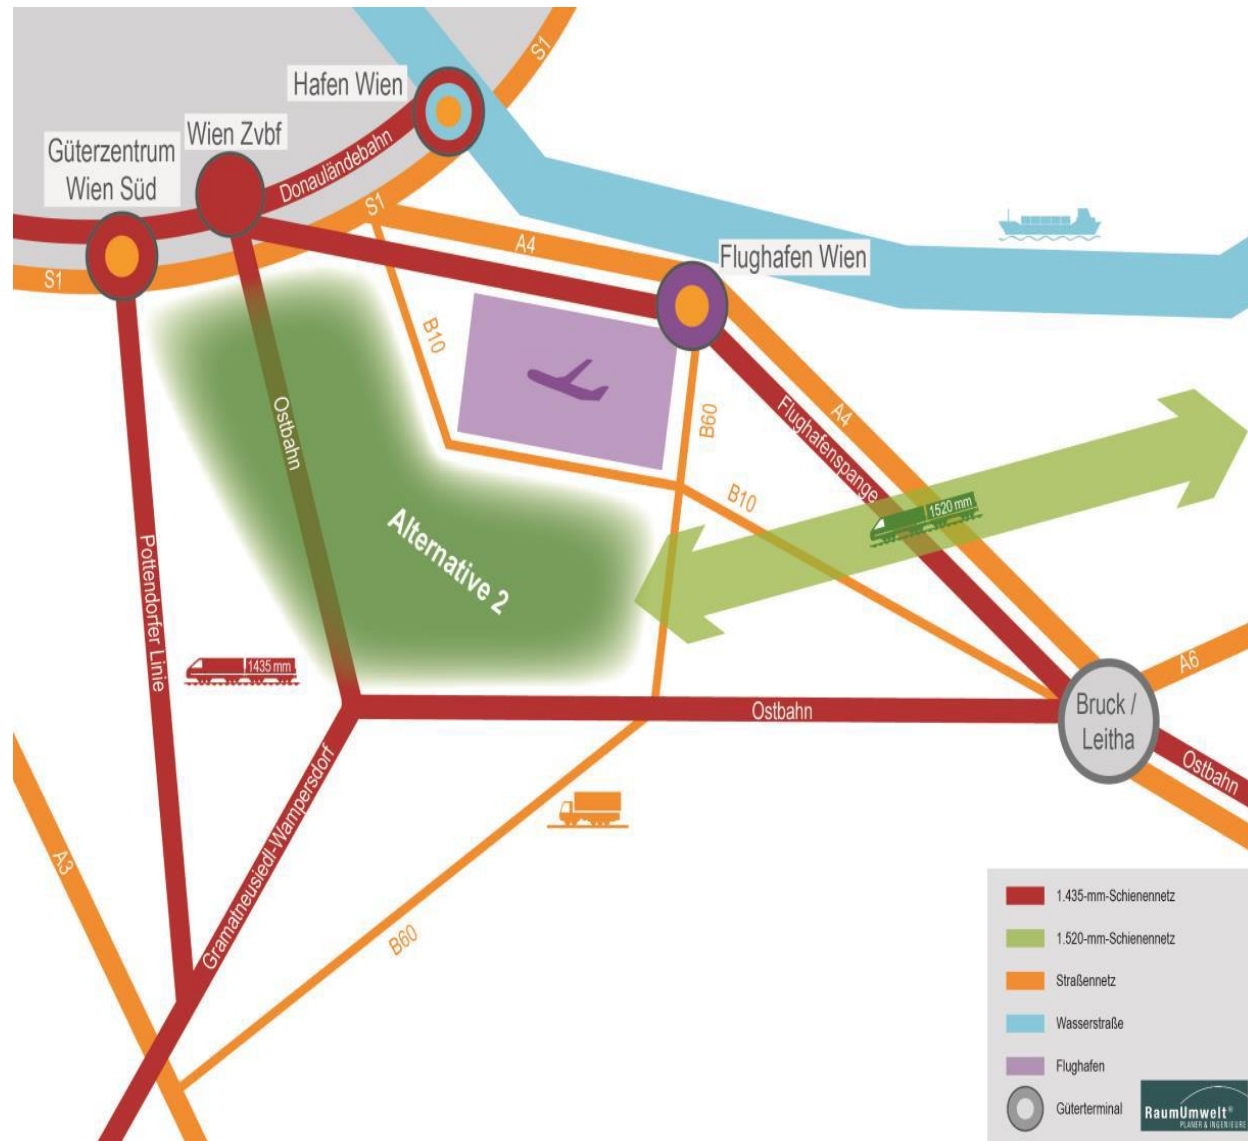

• Standortalternative 2:

Nahe zu Wien, mit den betroffenen Gemeinden

.) Zwölfaxing

.) Ebergassing

.) Wienerherberg

.) Rauchenwarth

Entlang der Ostbahn,

eingegrenzt durch die B10 im Norden und die B60 im Osten. In

der Nähe des Güterterminals

Wien Süd, des

Verschiebebahnhofs, des Wiener

Hafens und des Flughafens.