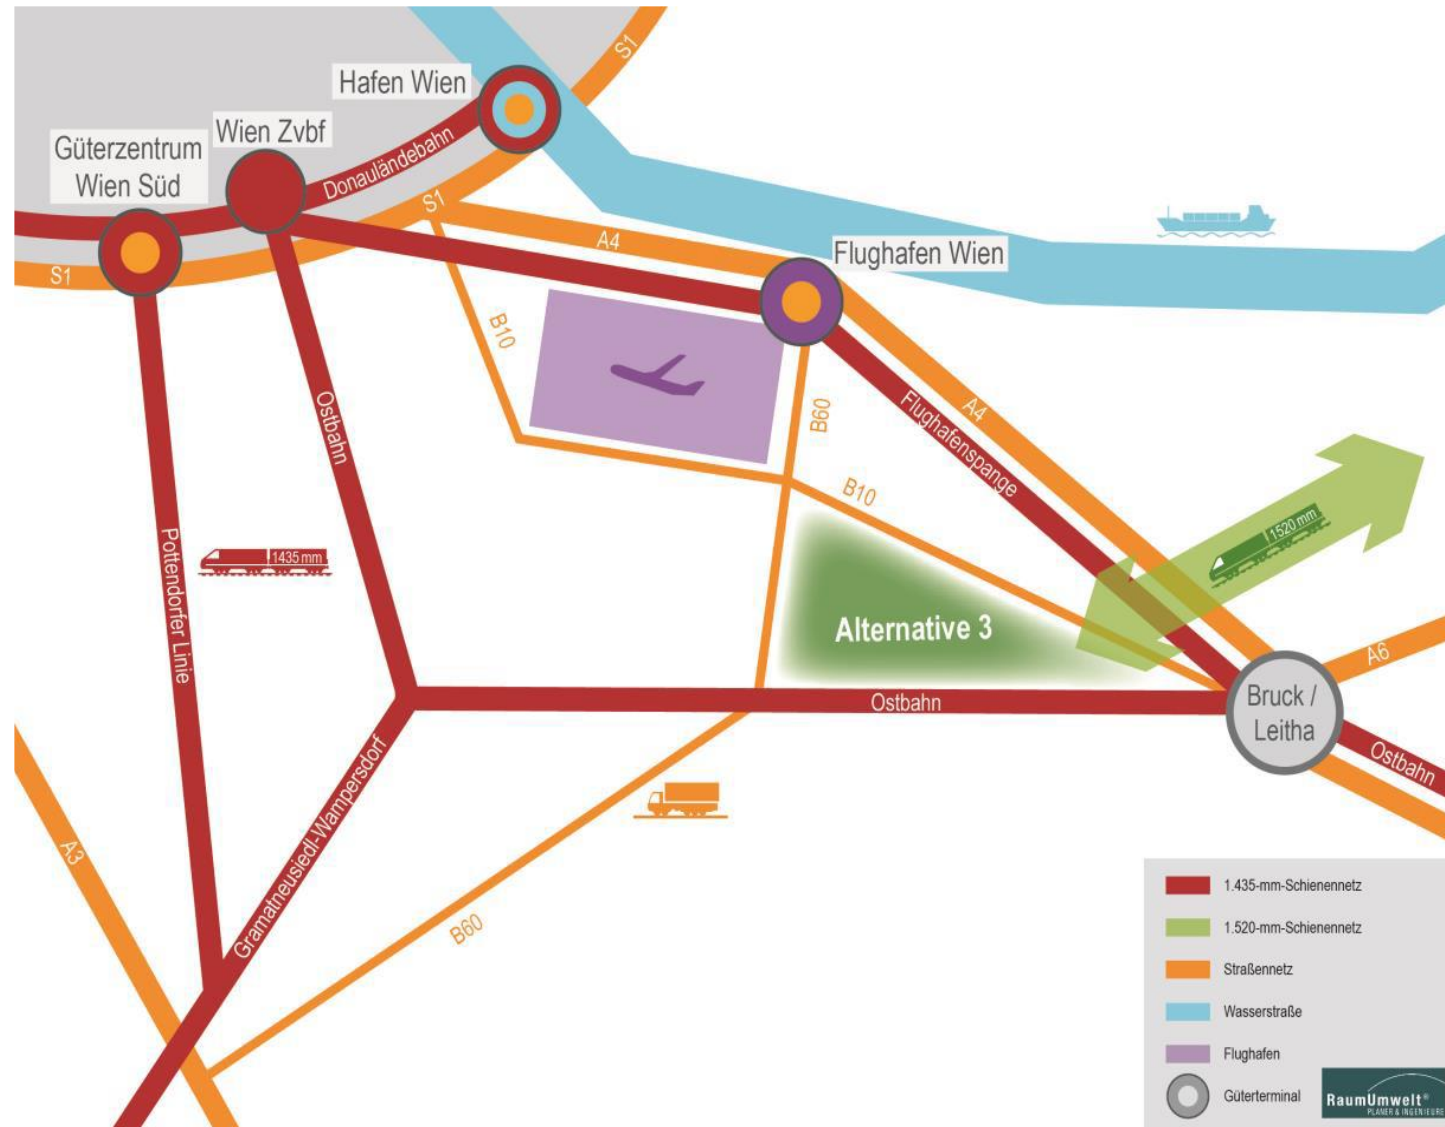

- Standortalternative 3:

Westlich von Bruck an der Leitha gelegen, mit den betroffenen Gemeinden

- .) Margarethen am Moos
- .) Gallbrunn
- .) Stixneusiedl
- .) Trautmannsdorf a.d. L.
- .) Sarasdorf

Eingegrenzt im Westen von der B60 und im Norden von der B10.