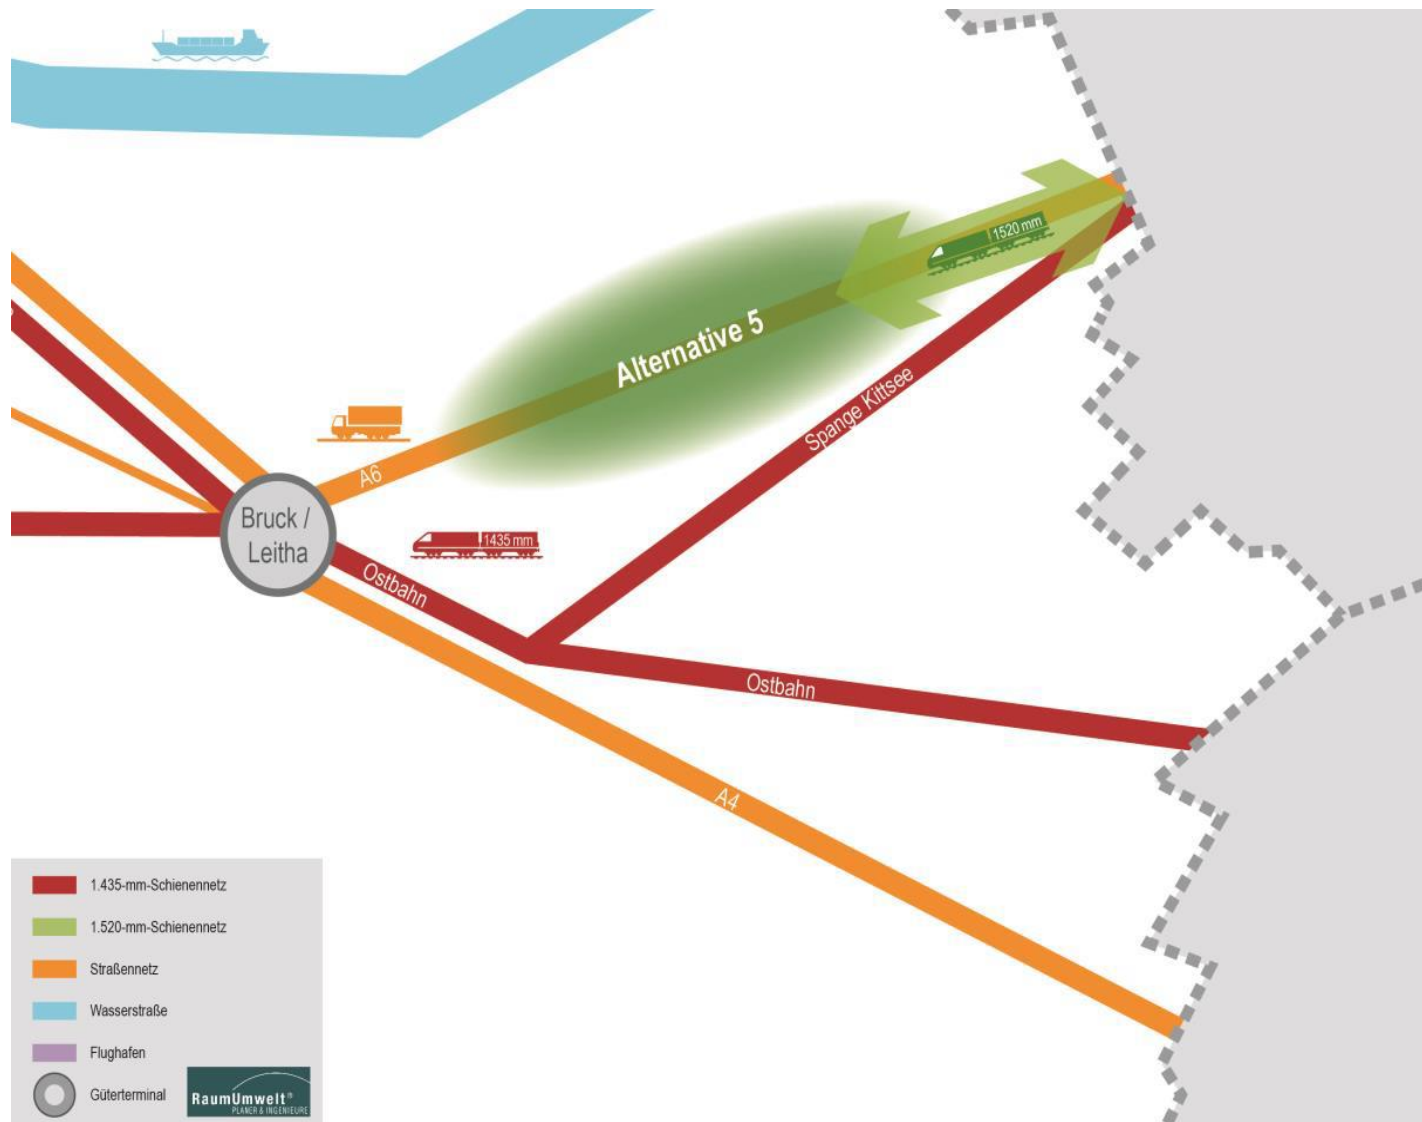

- Standortalternative 5:

Östlich und nahe am
Grenzübertrittspunkt bei
Kittsee gelegen, mit den
betroffenen Gemeinden

- .) Potzneusiedl
- .) Deutsch Haslau
- .) Prellenkirchen
- .) Pama
- .) Gattendorf

In direkter Nahelage zur
A6.